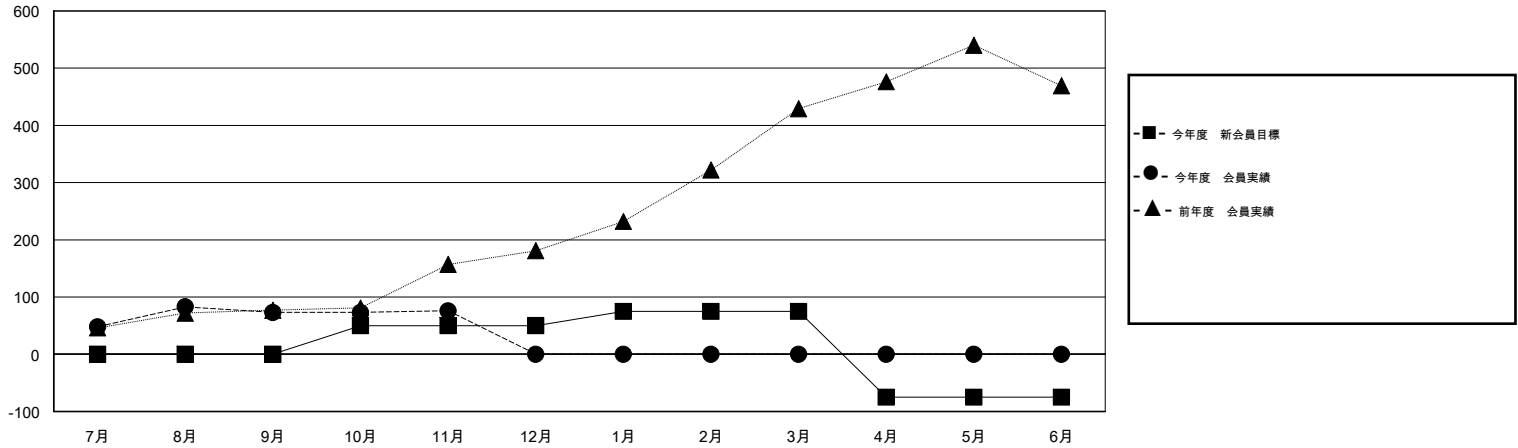

# MONTHLY MEMBERSHIP PROGRESS REPORT

District 333 E

Results as of: 11/30/2016

GMT: Masayuki Kaneko

地域 JAPAN

GMT会則地域 5-Jap

クラブ				
結果: 2016-2017				
四半期	新クラブ目標	新クラブ	解散クラブ	純増/減
7月/8月/9月	0	2	0	2
10月/11月/12月	0	0	0	0
1月/2月/3月	1	0	0	0
4月/5月/6月	0	0	0	0

名				
結果: 2016-2017				
四半期	新会員目標	チャーターメン バー/新会員	退会者	純増/減
7月/8月/9月	0	182	109	73
10月/11月/12月	50	23	20	3
1月/2月/3月	25	0	0	0
4月/5月/6月	-150	0	0	0

新クラブ目標及び実績累計

会員目標及び実績累計

解散クラブ: 0	49 CLUBS OF 82 一名以上の新会員を登録	男女別 男性 3,180 (64.87%) 女性 1,722 (35.13%)
退会者 物故会員 15 クラブ解散 0 その他 114 合計 129	<a href="#">健康診断データはこちら</a>	家族会員 3,252 世帯主 1,301 世帯主以外 1,951