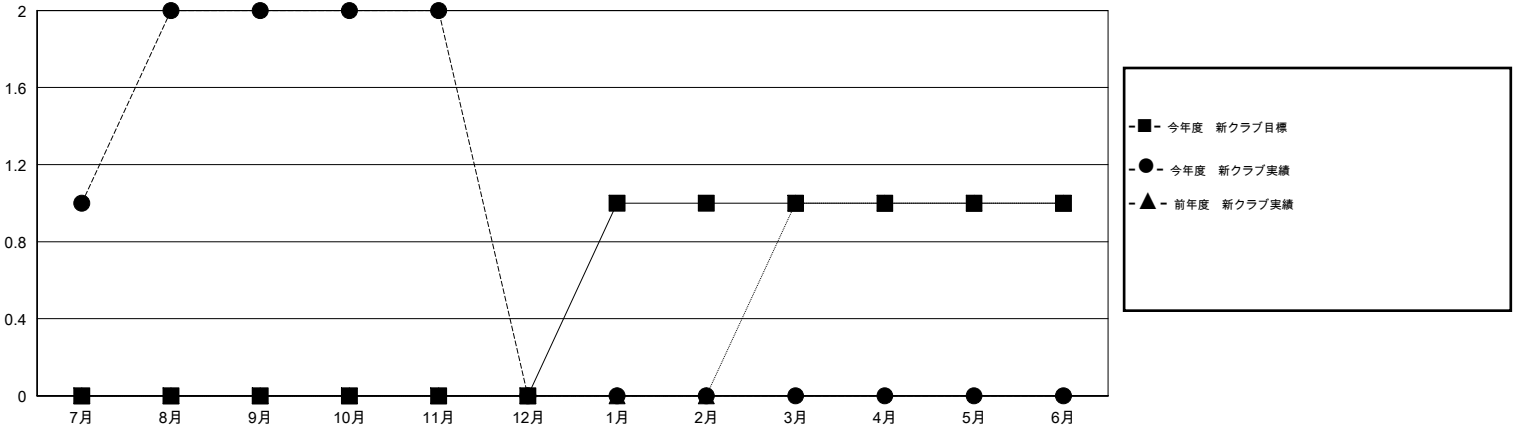

MONTHLY MEMBERSHIP PROGRESS REPORT

District 333 E

Results as of: 11/30/2016

GMT: Masayuki Kaneko

地域 JAPAN

GMT会則地域 5-Jap

クラブ				
結果: 2016-2017				
四半期	新クラブ目標	新クラブ	解散クラブ	純増/減
7月/8月/9月	0	2	0	2
10月/11月/12月	0	0	0	0
1月/2月/3月	1	0	0	0
4月/5月/6月	0	0	0	0

名				
結果: 2016-2017				
四半期	新会員目標	チャーターメン バー/新会員	退会者	純増/減
7月/8月/9月	0	182	109	73
10月/11月/12月	50	23	20	3
1月/2月/3月	25	0	0	0
4月/5月/6月	-150	0	0	0

新クラブ目標及び実績累計